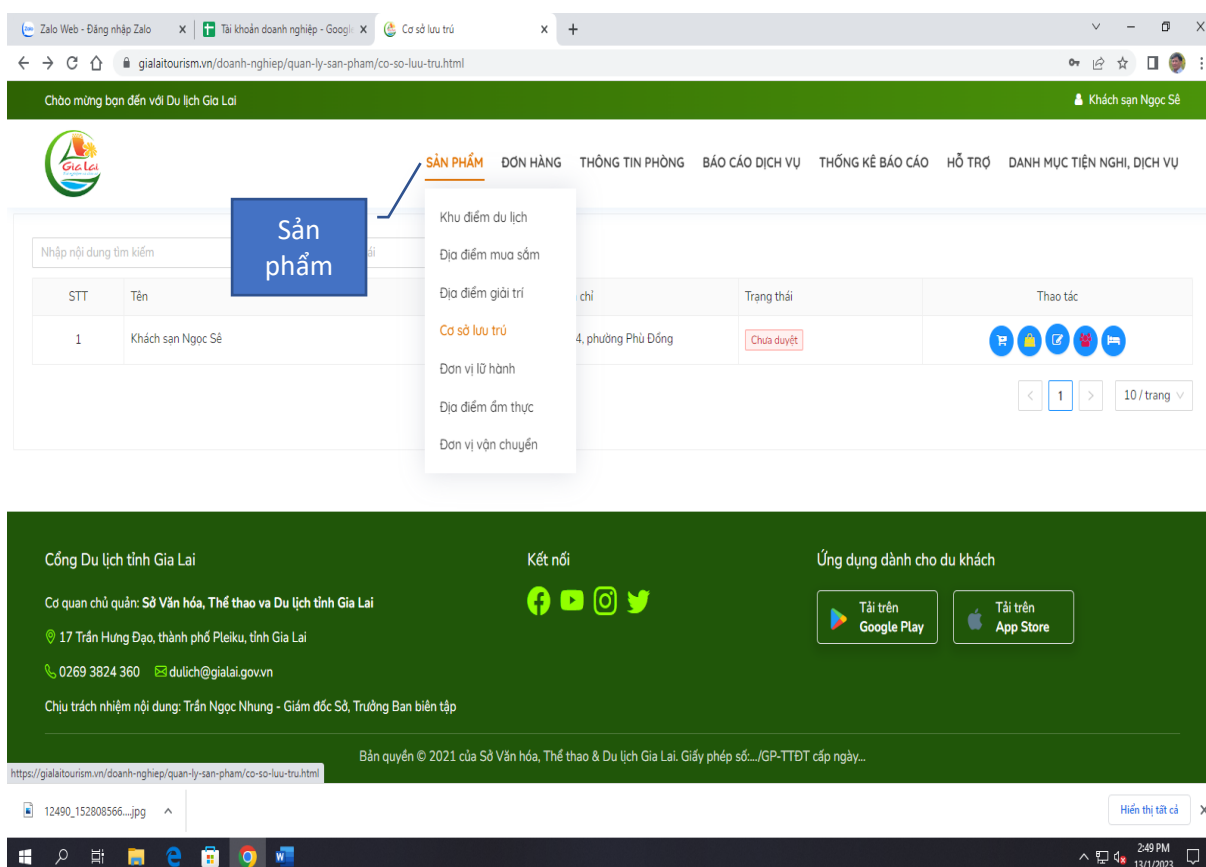

HƯỚNG DẪN DOANH NGHIỆP CẬP NHẬT THÔNG TIN VÀO CƠ SỞ DỮ LIỆU CHUYÊN NGÀNH DU LỊCH CỦA TỈNH GIA LAI

Bước 1: Các doanh nghiệp đăng nhập vào trang <https://bom.so/doanhnghiepgialai> để lấy thông tin tài khoản gồm: tên đăng nhập + mật khẩu

Bước 2: Vào trang <https://gialaitourism.vn/> chọn **Đăng nhập** (phía bên tay phải và bên trên màn hình của bạn)

Bước 3: nhập tên đăng nhập + mật khẩu đã được cấp → Enter

Bước 4: Vào tên Doanh nghiệp → Trang cá nhân (cập nhật, chỉnh sửa thông tin của doanh nghiệp như: Tên doanh nghiệp, địa chỉ, số điện thoại, mã số thuế, cập nhật bản đồ hướng dẫn đường đi...).

Bước 5: Vào tên doanh nghiệp → Doanh nghiệp → Sản phẩm → Cơ sở lưu trú (đơn vị lữ hành; khu, điểm du lịch...) → Enter

Bước 6: Doanh nghiệp thao tác việc cập nhật, chỉnh sửa thông tin của doanh nghiệp như: sản phẩm; thống kê đơn hàng; chỉnh sửa; thông tin nhân lực, thông tin bùồng phòng