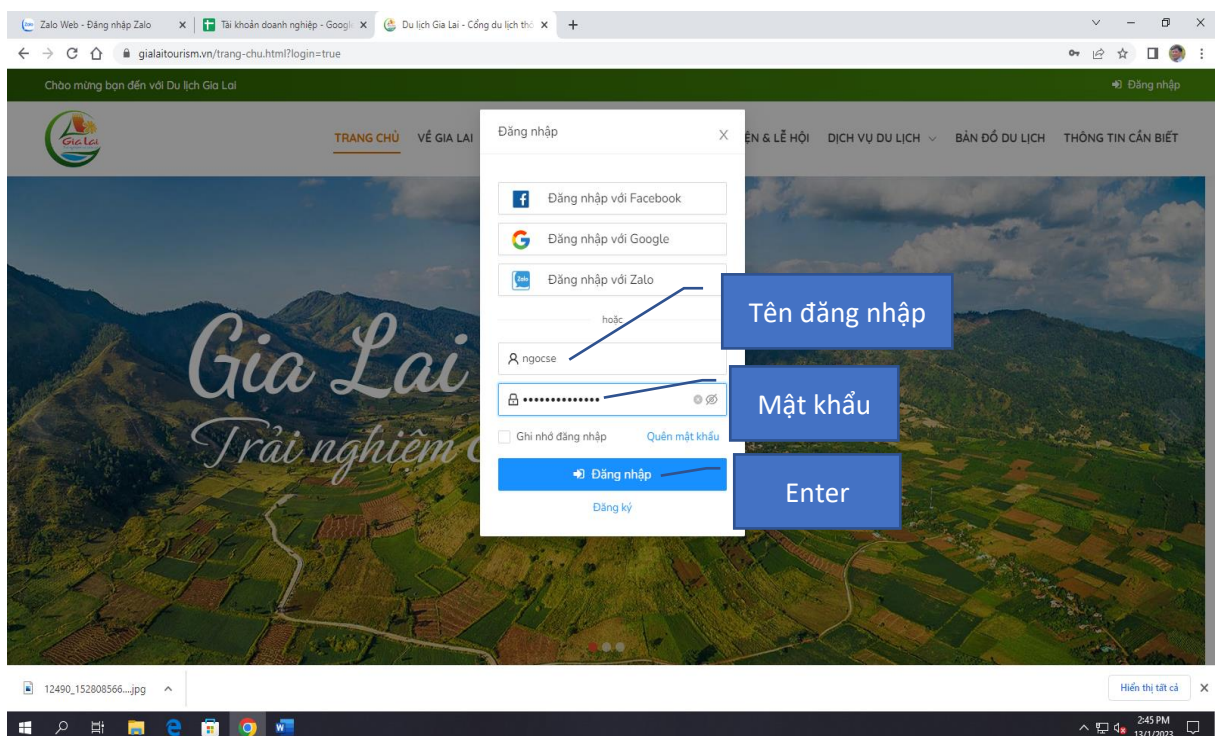

HƯỚNG DẪN DOANH NGHIỆP CẬP NHẬT THÔNG TIN VÀO CƠ SỞ DỮ LIỆU CHUYÊN NGÀNH DU LỊCH CỦA TỈNH GIA LAI

Bước 1: Các doanh nghiệp đăng nhập vào trang <https://bom.so/doanhnghiepgialai> để lấy thông tin tài khoản gồm: tên đăng nhập + mật khẩu

Bước 2: Vào trang <https://gialaitourism.vn/> chọn **Đăng nhập** (phía bên tay phải và bên trên màn hình của bạn)

Bước 3: nhập tên đăng nhập + mật khẩu đã được cấp → Enter

Bước 4: Vào tên Doanh nghiệp → Trang cá nhân (cập nhật, chỉnh sửa thông tin của doanh nghiệp như: Tên doanh nghiệp, địa chỉ, số điện thoại, mã số thuế, cập nhật bản đồ hướng dẫn đường đi...).